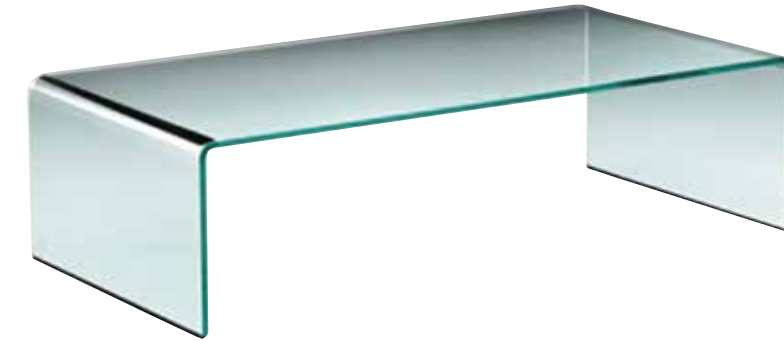

한판의 유리를 밴딩 하여 제작해 심플한 조형미로 유리가 가진 아름다움을 극대화한 제품입니다. 투명한 순수 유리 제품으로 소품 배치에 따라 다양한 인테리어 연출이 가능하고, 12mm 강화 유리로 제작되어 100kg의 하중까지 버틸 수 있는 견고한 제품입니다.

RIALTO 리알토

타입 티 테이블 브랜드 피암/이태리 원산지 이태리
크기 W1300 D680 H320