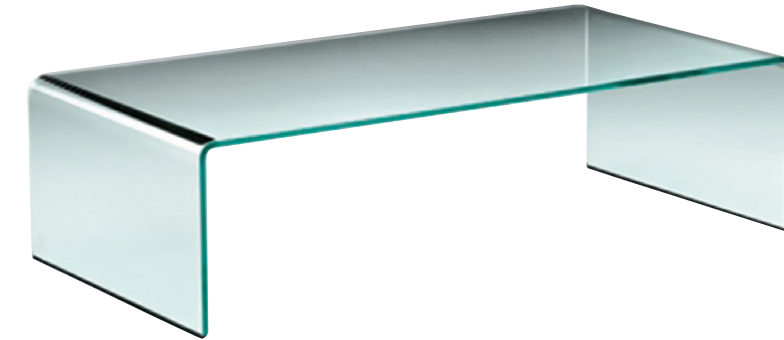

한판의 유리를 밴딩 하여 제작해 심플한 조형미로 유리가 가진 아름다움을 극대화한 제품입니다. 투명한 순수 유리 제품으로 소품 배치에 따라 다양한 인테리어 연출이 가능하고, 12mm 강화 유리로 제작되어 100kg의 하중까지 버틸 수 있는 견고한 제품입니다.

RIALTO 리알토

타입 티 테이블 브랜드 피암/이태리 원산지 이태리
크기 W1300 D680 H320