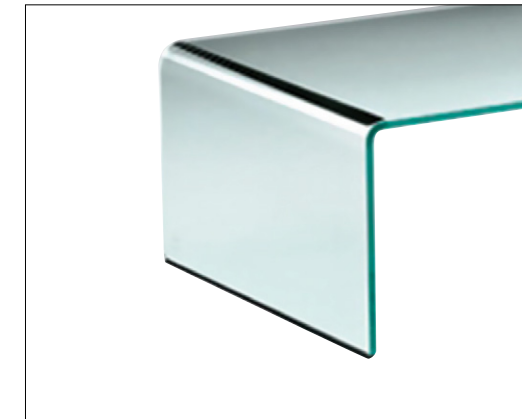

한판의 유리를 밴딩 하여 제작해 심플한 조형미로 유리가 가진 아름다움을 극대화한 제품입니다. 투명한 순수 유리 제품으로 소품 배치에 따라 다양한 인테리어 연출이 가능하고, 12mm 강화 유리로 제작되어 100kg의 하중까지 버틸 수 있는 견고한 제품입니다.

RIALTO 리알토

타입 티 테이블 브랜드 피암/이태리 원산지 이태리
크기 W1300 D680 H320